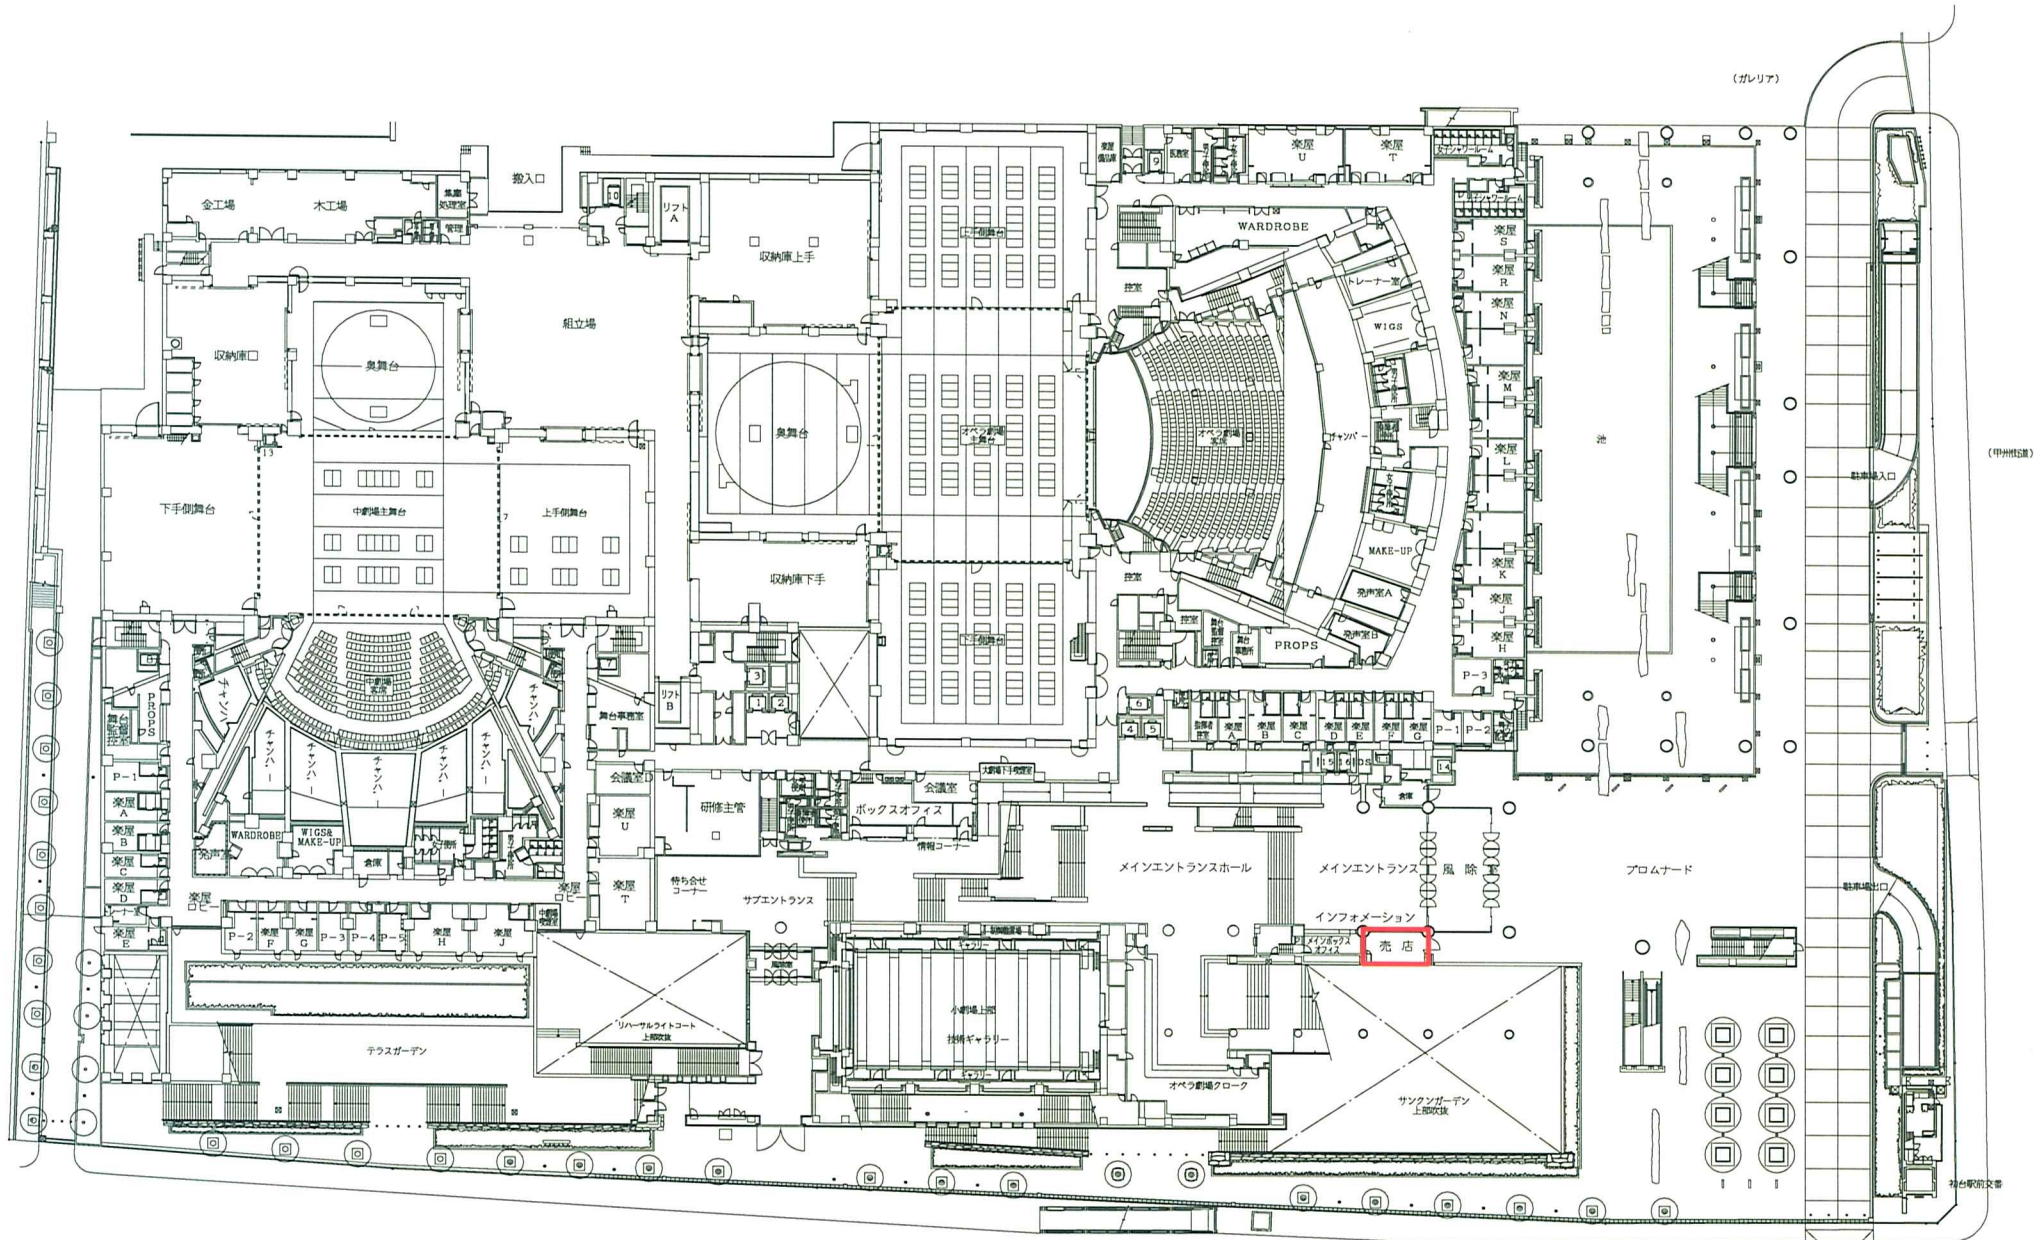

## 13. その他

振興会が新国立劇場の運営を委託している財団と常に連携して営業すること。

インフォメーション

メインボックス  
オフィス

売 店

	縮	S 1/50		図面番号
	年	平成 28 年度	図面名称	: 1 階売店平面図

令和6年度(2024年度)劇場スケジュール

(参考1)